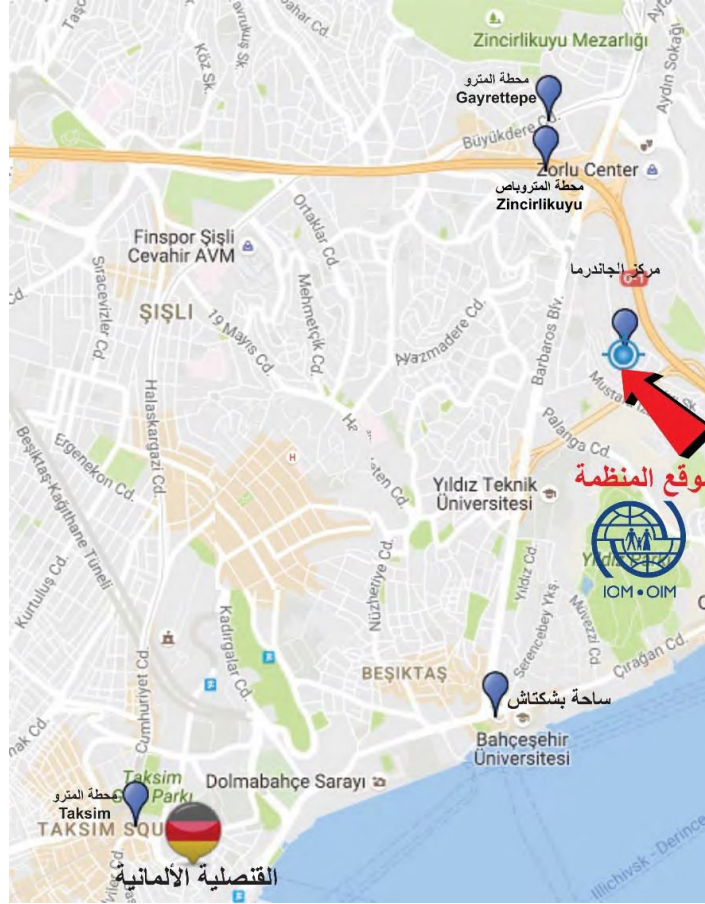

# IOM-ISTANBUL FAP OFFICE: LOCATION AND TRAVEL GUIDANCE

<https://www.google.com/maps?q=Balmumcu,+Bestekar+%C5%9Eevki+Bey+Sk.+No:9,+34349+Be%C5%9Fikta%C5%9F/%C4%B0stanbul&ftid=0x14cab7b3337d9977:0x3e3d0104335d9d1d&hl=en&gl=us&shorturl=1>

## Getting To IOM-IST FAP Office:

By Metro: M2 Metro – GAYRETTEPE Station

By Metrobus: ZINCIRLIKUYU Station

إل عامة الموصلات ب اس تخدام مك ت بنا إلى ل لوصول

م ترو محطة أقر ب GAYRETTEPE - METRO M2 - مخرج ( ZINCIRLIKUYU – BALMUMCU )

ب اص م ترو محطة أقر ب ZINCIRLIKUYU